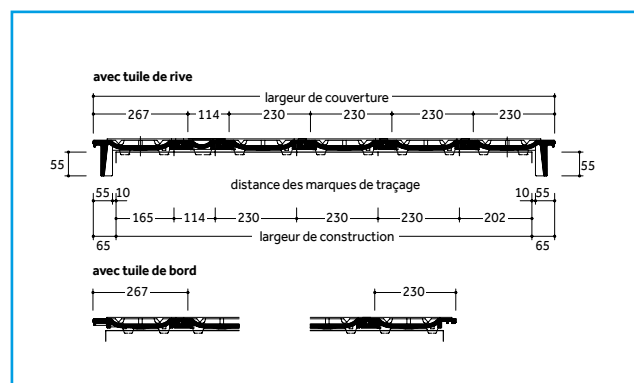

LARGEUR DE COUVERTURE

Les tuiles en terre cuite sont fabriquées avec des matériaux naturels. Des tolérances limitées de fluctuations au niveau de la teinte et de la surface entre échantillons et produits livrés sont tout à fait normales. Elles sont conformes à la norme du produit. Les teintes peuvent être influencées par les intempéries et les rayonnements de la lumière. Les schémas et les photos servent uniquement à illustrer les produits. Les tuiles Rouge Naturelle se caractérisent également par un jeu de couleurs vif.