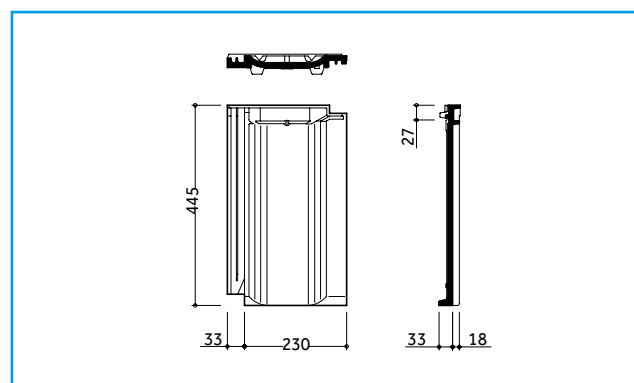

TOPAS 11V – TUILE HARMONIEUSE

La tuile Topas 11V a été totalement revue autant sur le plan technique qu'esthétique et donne ainsi un aspect harmonieux et traditionnelle à votre toiture. Les améliorations ont été apportées afin que la résistance aux intempéries soit optimisée et les tests effectués en soufflerie le prouvent. Le pureau variable de 60 mm permet une adaptation de la Topas 11V à tous types de toitures y compris en rénovation.

UN SYSTÈME DE TOITURE COMPLET

- Un grand choix d'accessoires et de composants.
- La fonction, la forme, la couleur et le matériau correspondent parfaitement.

DONNÉES TECHNIQUES

Pureau variable de : 320 – 380 mm*
Largeur moyenne de couverture : 230 mm
Nombre de tuiles par m² : env. 11,4 – 13,6 pces
Poids par tuile : env. 3,7 kg
Inclinaison du toit usuelle : 25°

* La tuile de vire vents doit être adaptée selon le pureau, entaillés les nervures prévues.

30 JAHRE
BRAAS
MATERIAL-
GARANTIE

10 JAHRE
ZUSATZ-
GARANTIE AUF
FROST-
BESTÄNDIGKEIT
auf alle Braas Dachziegel

DIMENSIONS