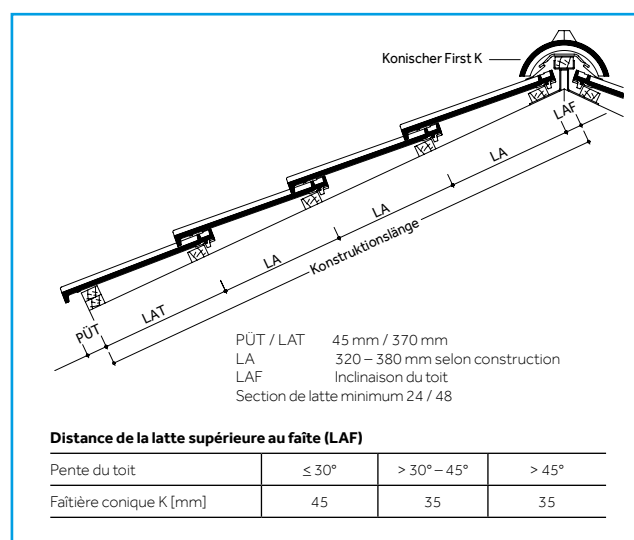

DISTANCE DE PUREAU