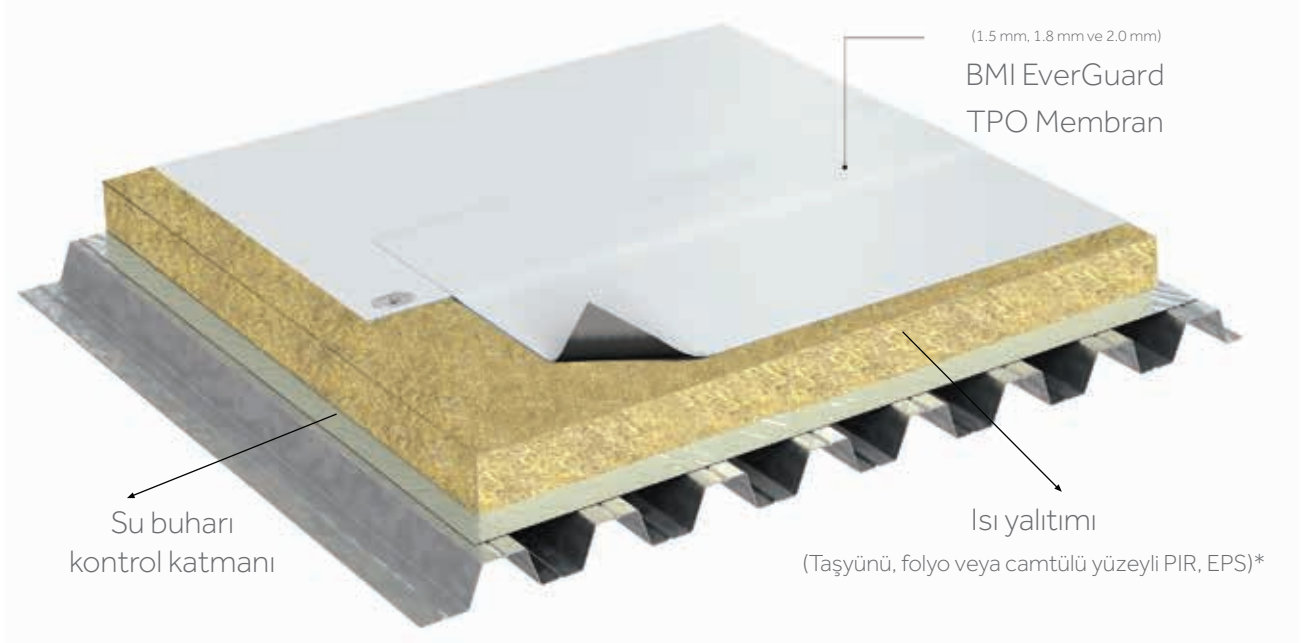

SİSTEM BİLEŞENLERİ

* BROOF T1 sertifikasına göre ısı yalıtımı, katmanların seçimi, alt yapı ve çatı eğimi gibi bilgiler için lütfen BMI yetkililerinden bilgi alınız.