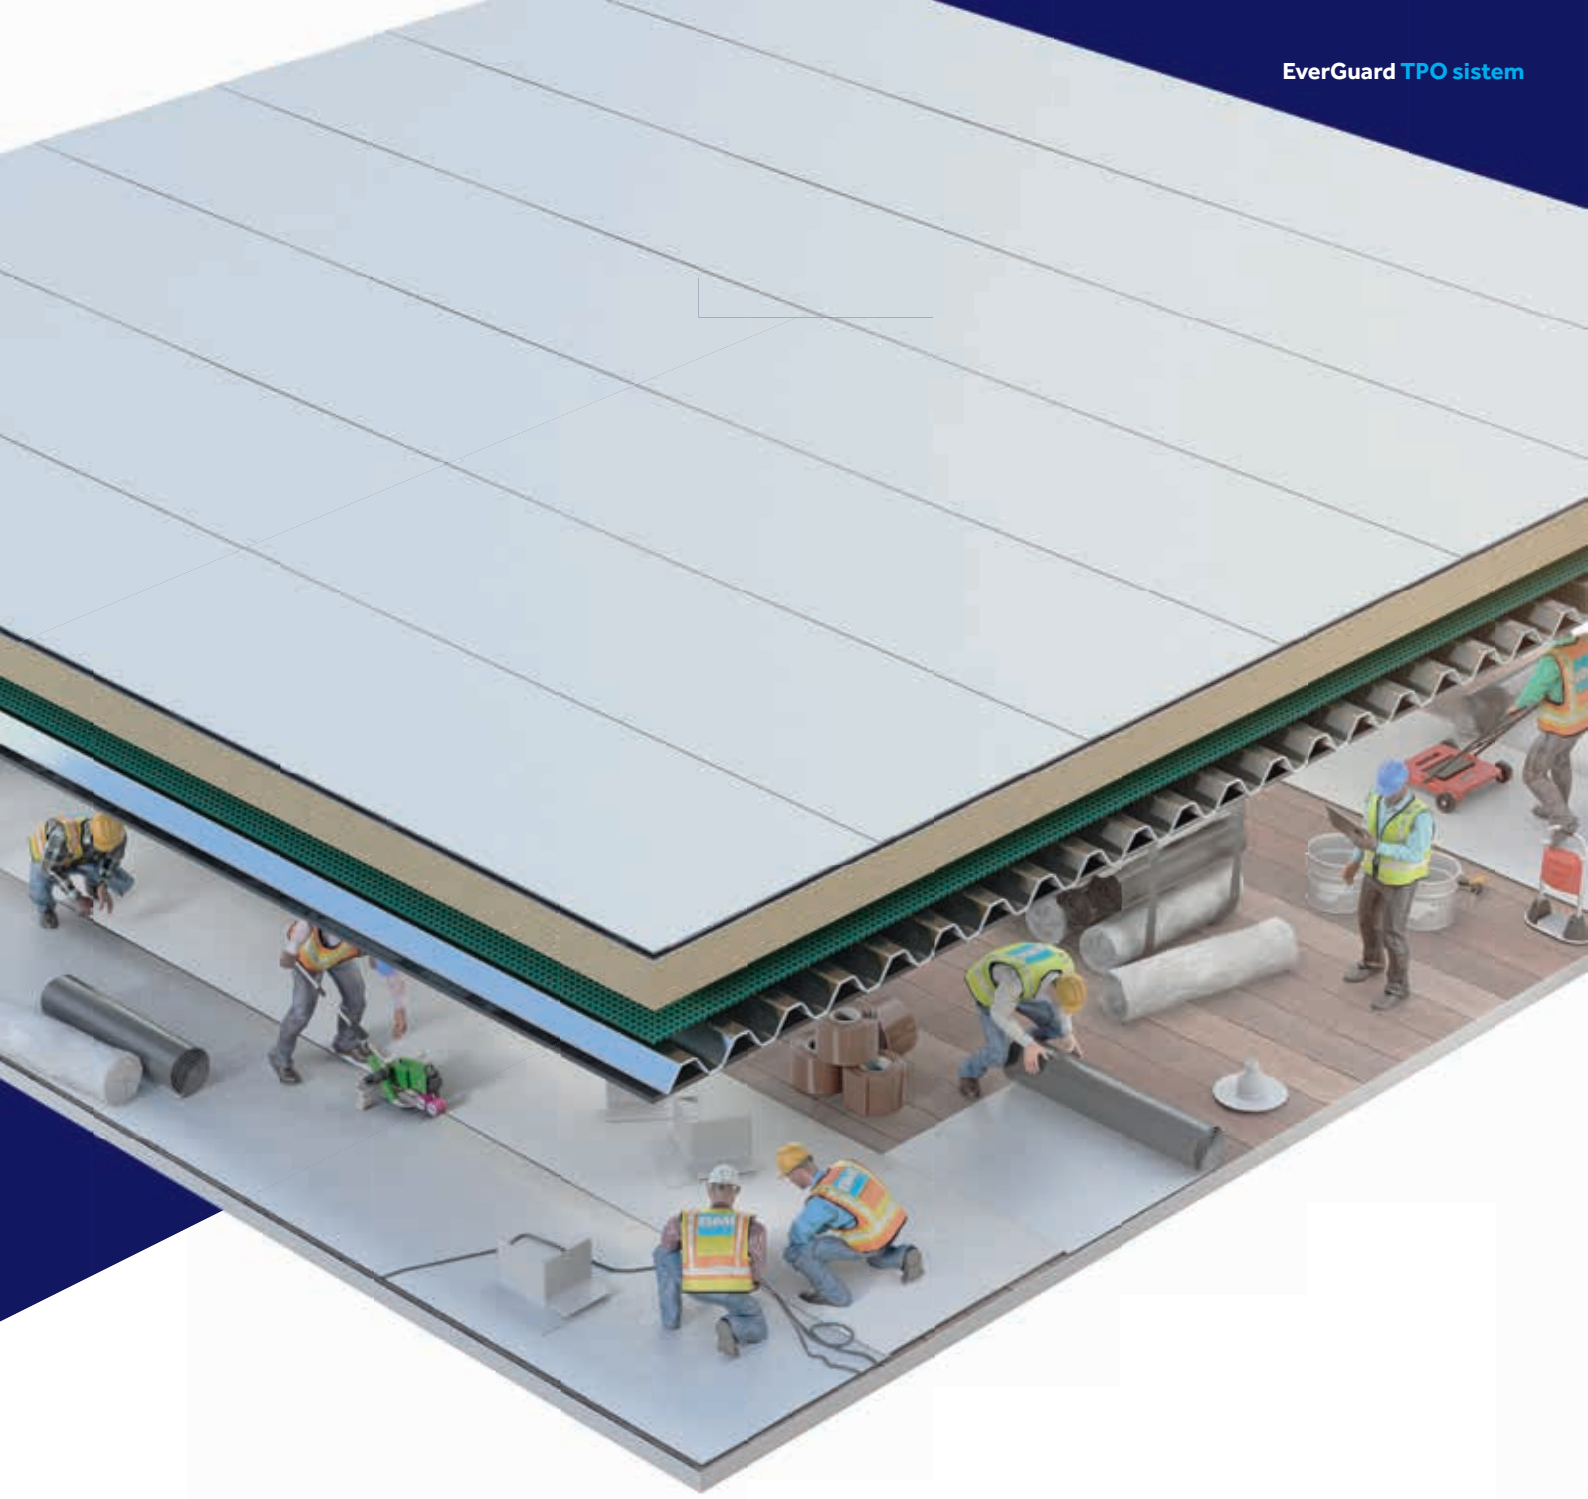

- Havaalanları
- Salon ve stadyumlar
- Ticari yapılar
- Okul ve üniversiteler
- Hastane ve sağlık kurumları
- Sanayi yapıları ve lojistik depoları
- Alışveriş merkezleri

SERTİFİKALI PERFORMANS

BMI EverGuard çatı sisteminin performansı tüm iş, yapı ve çatı tipleri için idealdir. Mekanik sabitleme uygulamasında, istenilen kriterleri karşılayabilecek sertifikalar mevcuttur.