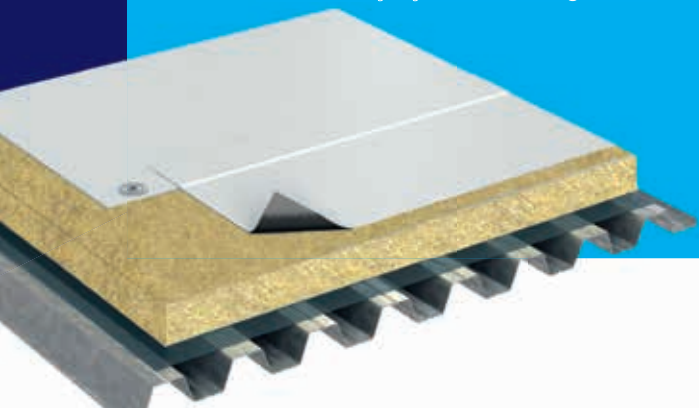

KALICI DAYANIKLILIK

BMI EverGuard, sizi ve yatırımlarınızı uzun vadede korumaya yönelik olarak en güçlü ve en dayanıklı çatı çözümlerini tasarlamıştır.

KAYNAK YERLERİNDE ÜSTÜN DAYANIM

BMI EverGuard TPO membranın üstün kaynak performansı ile dış koşullara karşı daha uzun süreli koruma sağlanır. Ayrıca membran, oldukça yüksek bir esnekliğe sahiptir.

RÜZGAR KALDIRMA KUVVETİNE KARŞI YÜKSEK DİRENÇ

BMI EverGuard TPO membran, rüzgarın kaldırma gücüne karşı yüksek direnç sağlar ve böylece bir metrekarede daha az sabitleme elemanı gerektirir. BMI EverGuard, hava durumu ne olursa olsun insanları ve işinizi korumanızı sağlar.

SÜRDÜRÜLEBİLİRLİK

Kalitesi, sürdürülebilirlik ve yenilikçilik prensipleri ile belirlenmiş olan BMI EverGuard'da HFC gibi zararlı bileşenler kullanılmaz. Ayrıca sistemin bir parçası olarak sunulan ısı yalıtımı çözümleri ile enerji verimliliği sağlanır.

DAHA HIZLI VE DAHA KOLAY MONTAJ

Birbiriyle tam uyumlu şekilde tasarlanmış ve en ince ayrıntılara yönelik kullanıma hazır sistem bileşenleri sayesinde, hızlı ve güvenilir montaj sağlanır.

RİKSİZ TERCİH

BMI EverGuard, bir dizi kalite belgesi ve hem EN hem de ASTM normlarına uygunluğu ile ve de çatınız için tasarlanmış, bütünlük bir sistem ile çatınızdaki riskleri bertaraf eder.