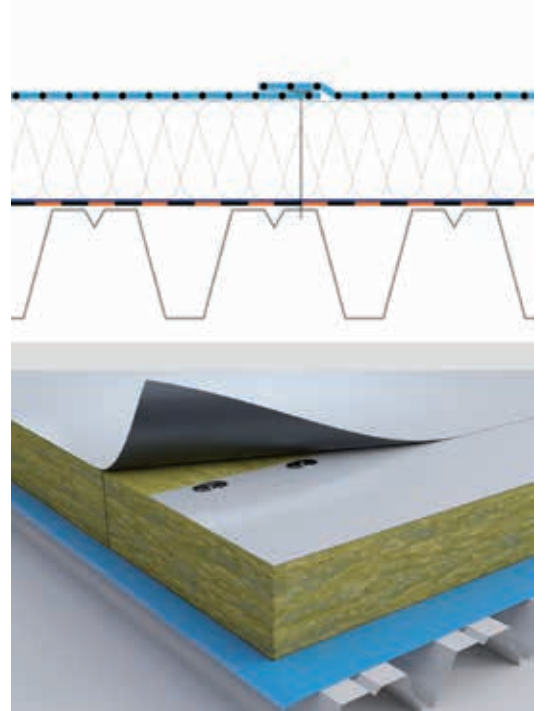

# Teras çatılar için dayanıklı PVC membran sistemi

**BMI** **WOLFIN**

Cosmofin GG L Membran Sistemi

BMI Türkiye  
[www.bmigroup.com/tr](http://www.bmigroup.com/tr)

Cosmofin GG L, yüksek UV dayanımına sahip, ortasında özel bir donatı kombinasyonu bulunan üstün bir PVC su yalıtım membranıdır. Mekanik sabitleme ve balast altı serbest serme yöntemi ile uygulanabilir.

Dış yangın performansı: Onaylı çatı kesiti kapsamında BROOF (t1)

Soğukta yüksek esneklik

Geri dönüştürülebilir

Cosmofin GG L, aşağıda belirtilen standartlar çerçevesinde tasarlanmış ve üretilmiştir.

- **EN 13956 CE-Çatılarda Su Yalıtımı**
- **EN 13967 CE- Yapılarda Su Yalıtımı**
- **EN 13501-1 (E sınıfı)**
- **EN 13501-5**

## TEKNİK BİLGİLER

Cosmofin GG L	Ortada cam / cam kombinasyonlu donatı
Genişlik	1.650 mm
Kalınlık	1.2 mm ve 1.5 mm
Renk	Gri
Yeni ve yenileme işleri	Mekanik sabitleme, yük altında serbest serme

\* BROOF T1 sertifikasına göre ısı yalıtımı, katmanların seçimi, alt yapı ve çatı eğimi gibi bilgiler için lütfen BMI yetkililerinden bilgi alınız.

## SİSTEM BİLEŞENLERİ

Cosmofin detay membranı

Hazır dış köşe elemanı

Hazır iç köşe elemanı

Sabitleme elemanları

PVC membran kaplı metal levha