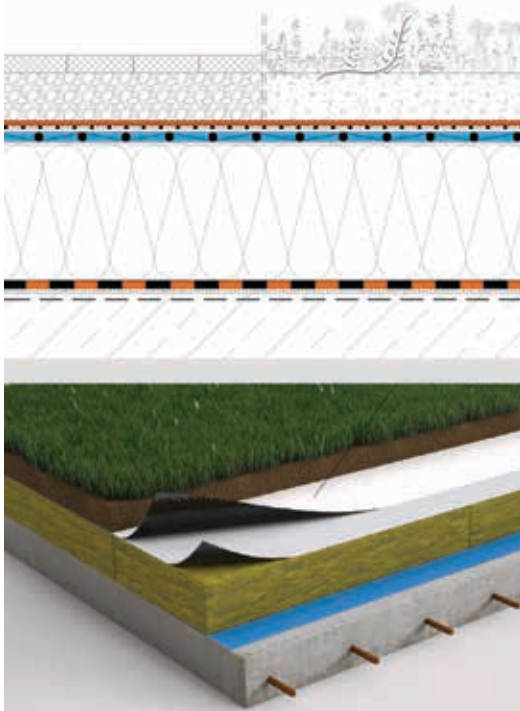

# Teras çatılar için dayanıklı PVC membran sistemi

**BMI** **WOLFIN**

Cosmofin GG L Membran Sistemi

BMI Türkiye  
[www.bmigroup.com/tr](http://www.bmigroup.com/tr)

Cosmofin GG L, yüksek UV dayanımına sahip, ortasında özel bir donatı kombinasyonu bulunan üstün bir PVC su yalıtım membranıdır. Mekanik sabitleme ve balast altı serbest serme yöntemi ile uygulanabilir.

Dış yangın performansı: Onaylı çatı kesiti kapsamında BROOF (t1)

Soğukta yüksek esneklik

Geri dönüştürülebilir

Cosmofin GG L, aşağıda belirtilen standartlar çerçevesinde tasarlanmış ve üretilmiştir.

- **EN 13956 CE-Çatılarda Su Yalıtımı**
- **EN 13967 CE- Yapılarda Su Yalıtımı**
- **EN 13501-1 (E sınıfı)**
- **EN 13501-5**

## TEKNİK BİLGİLER

Cosmofin GG L	Ortada cam / cam kombinasyonlu donatı
Genişlik	1.650 mm
Kalınlık	1.2 mm ve 1.5 mm
Renk	Gri
Yeni ve yenileme işleri	Mekanik sabitleme, yük altında serbest serme

\* BROOF T1 sertifikasına göre ısı yalıtımı, katmanların seçimi, alt yapı ve çatı eğimi gibi bilgiler için lütfen BMI yetkililerinden bilgi alınız.

## SİSTEM BİLEŞENLERİ

Cosmofin detay membranı

Hazır dış köşe elemanı

Hazır iç köşe elemanı

Sabitleme elemanları

PVC membran kaplı metal levha