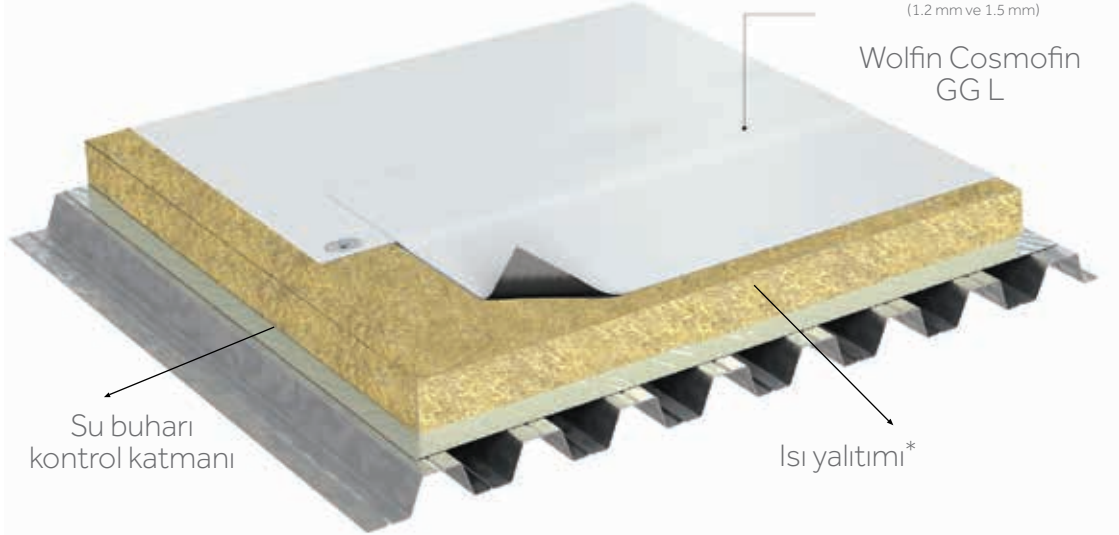

# Teras çatılar için dayanıklı PVC membran sistemi

**BMI** **WOLFIN**

Cosmofin GG L Membran Sistemi

BMI Türkiye  
[www.bmigroup.com/tr](http://www.bmigroup.com/tr)

Cosmofin GG L, yüksek UV dayanımına sahip, ortasında özel bir donatı kombinasyonu bulunan üstün bir PVC su yalıtım membranıdır. Mekanik sabitleme ve balast altı serbest serme yöntemi ile uygulanabilir.

Dış yangın performansı: Onaylı çatı kesiti kapsamında BROOF (t1)

Soğukta yüksek esneklik

Geri dönüştürülebilir

Cosmofin GG L, aşağıda belirtilen standartlar çerçevesinde tasarlanmış ve üretilmiştir.

- **EN 13956 CE-Çatılarda Su Yalıtımı**
- **EN 13967 CE- Yapılarda Su Yalıtımı**
- **EN 13501-1 (E sınıfı)**
- **EN 13501-5**

## TEKNİK BİLGİLER

Cosmofin GG L	Ortada cam / cam kombinasyonlu donatı
Genişlik	1.650 mm
Kalınlık	1.2 mm ve 1.5 mm
Renk	Gri
Yeni ve yenileme işleri	Mekanik sabitleme, yük altında serbest serme

\* BROOF T1 sertifikasına göre ısı yalıtımı, katmanların seçimi, alt yapı ve çatı eğimi gibi bilgiler için lütfen BMI yetkililerinden bilgi alınız.

## SİSTEM BİLEŞENLERİ

Cosmofin detay membranı

Hazır dış köşe elemanı

Hazır iç köşe elemanı

Sabitleme elemanları

PVC membran kaplı metal levha